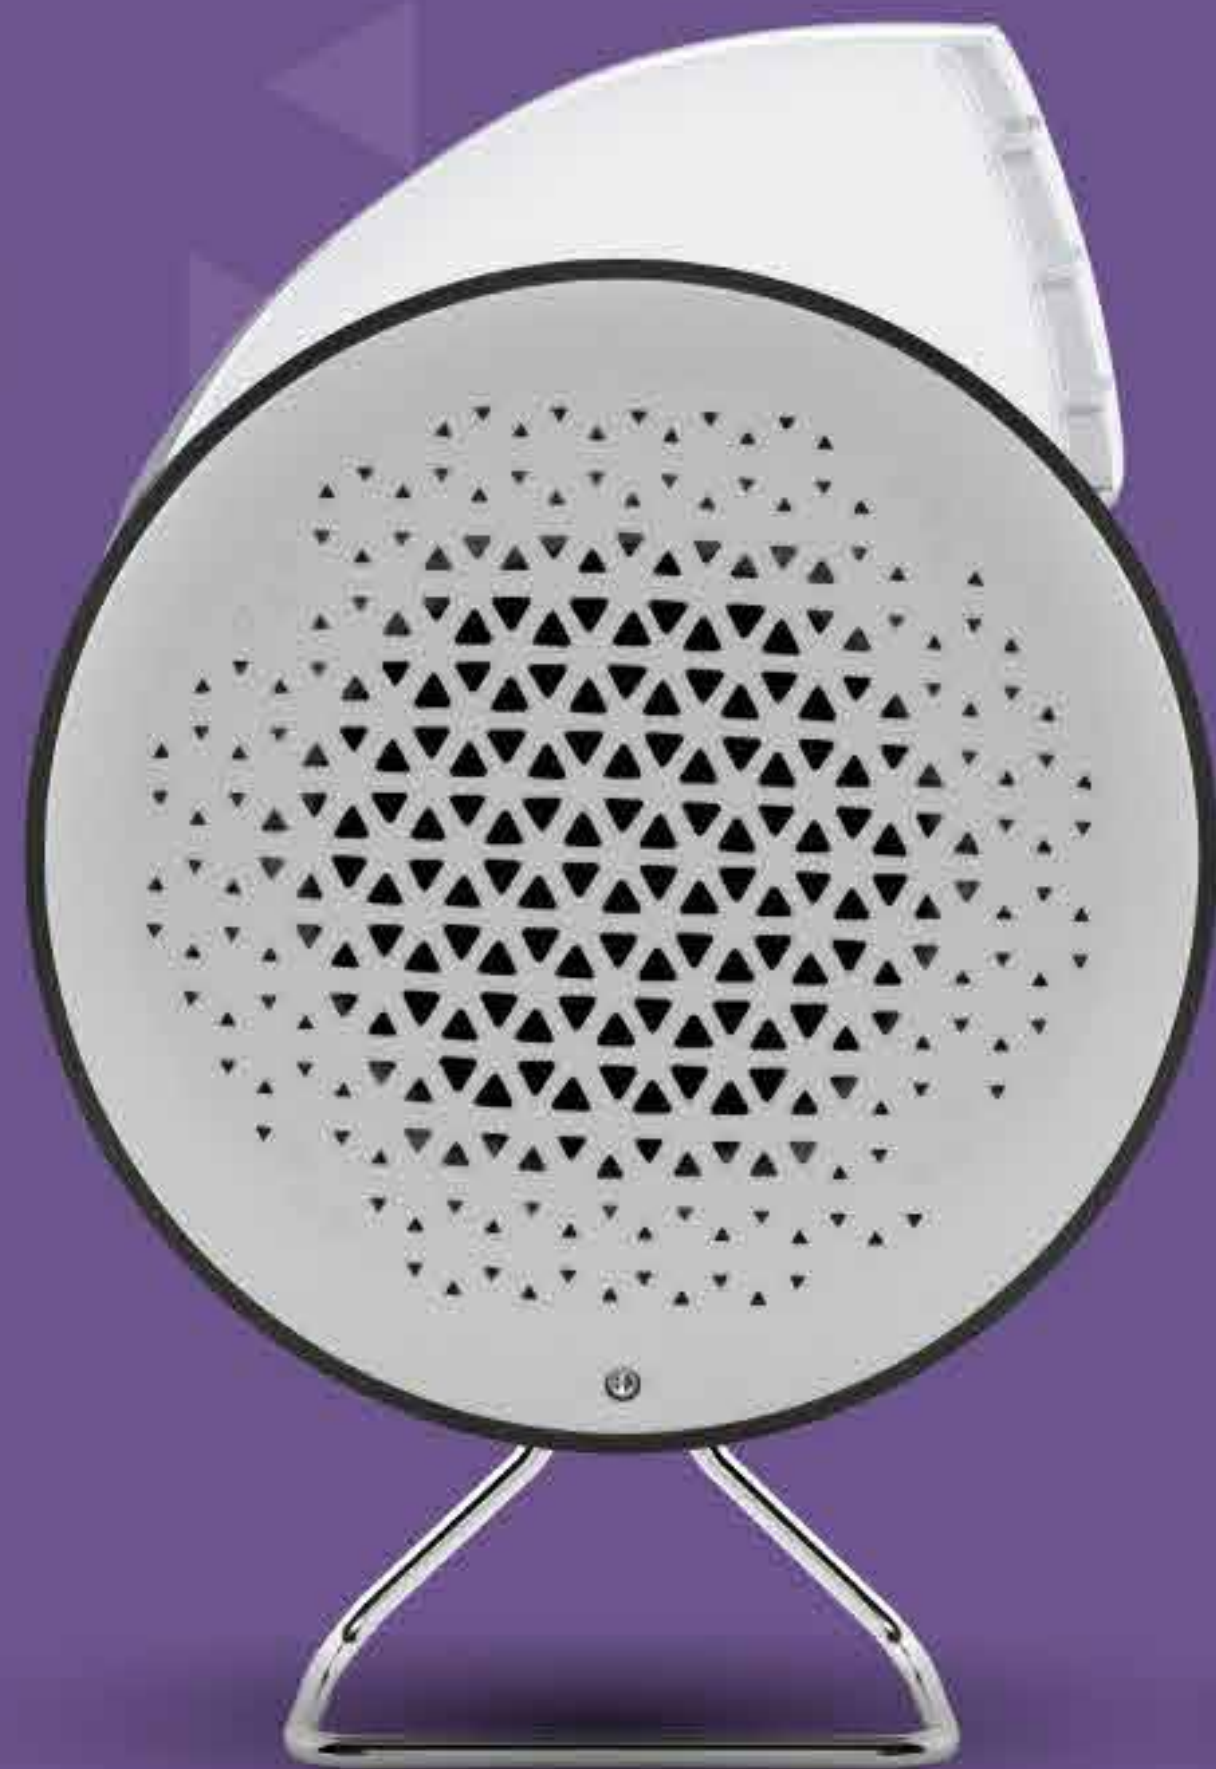

3 Velocidades

Sistema
ultra silencioso

Ventilador de Mesa
← USB

Funciona em porta USB
(notebook, carregadores, powerbank)

Fabricação Nacional

Altura: 25 cm
Largura: 7,6 cm
profundidade: 16 cm

*Fonte não inclusa